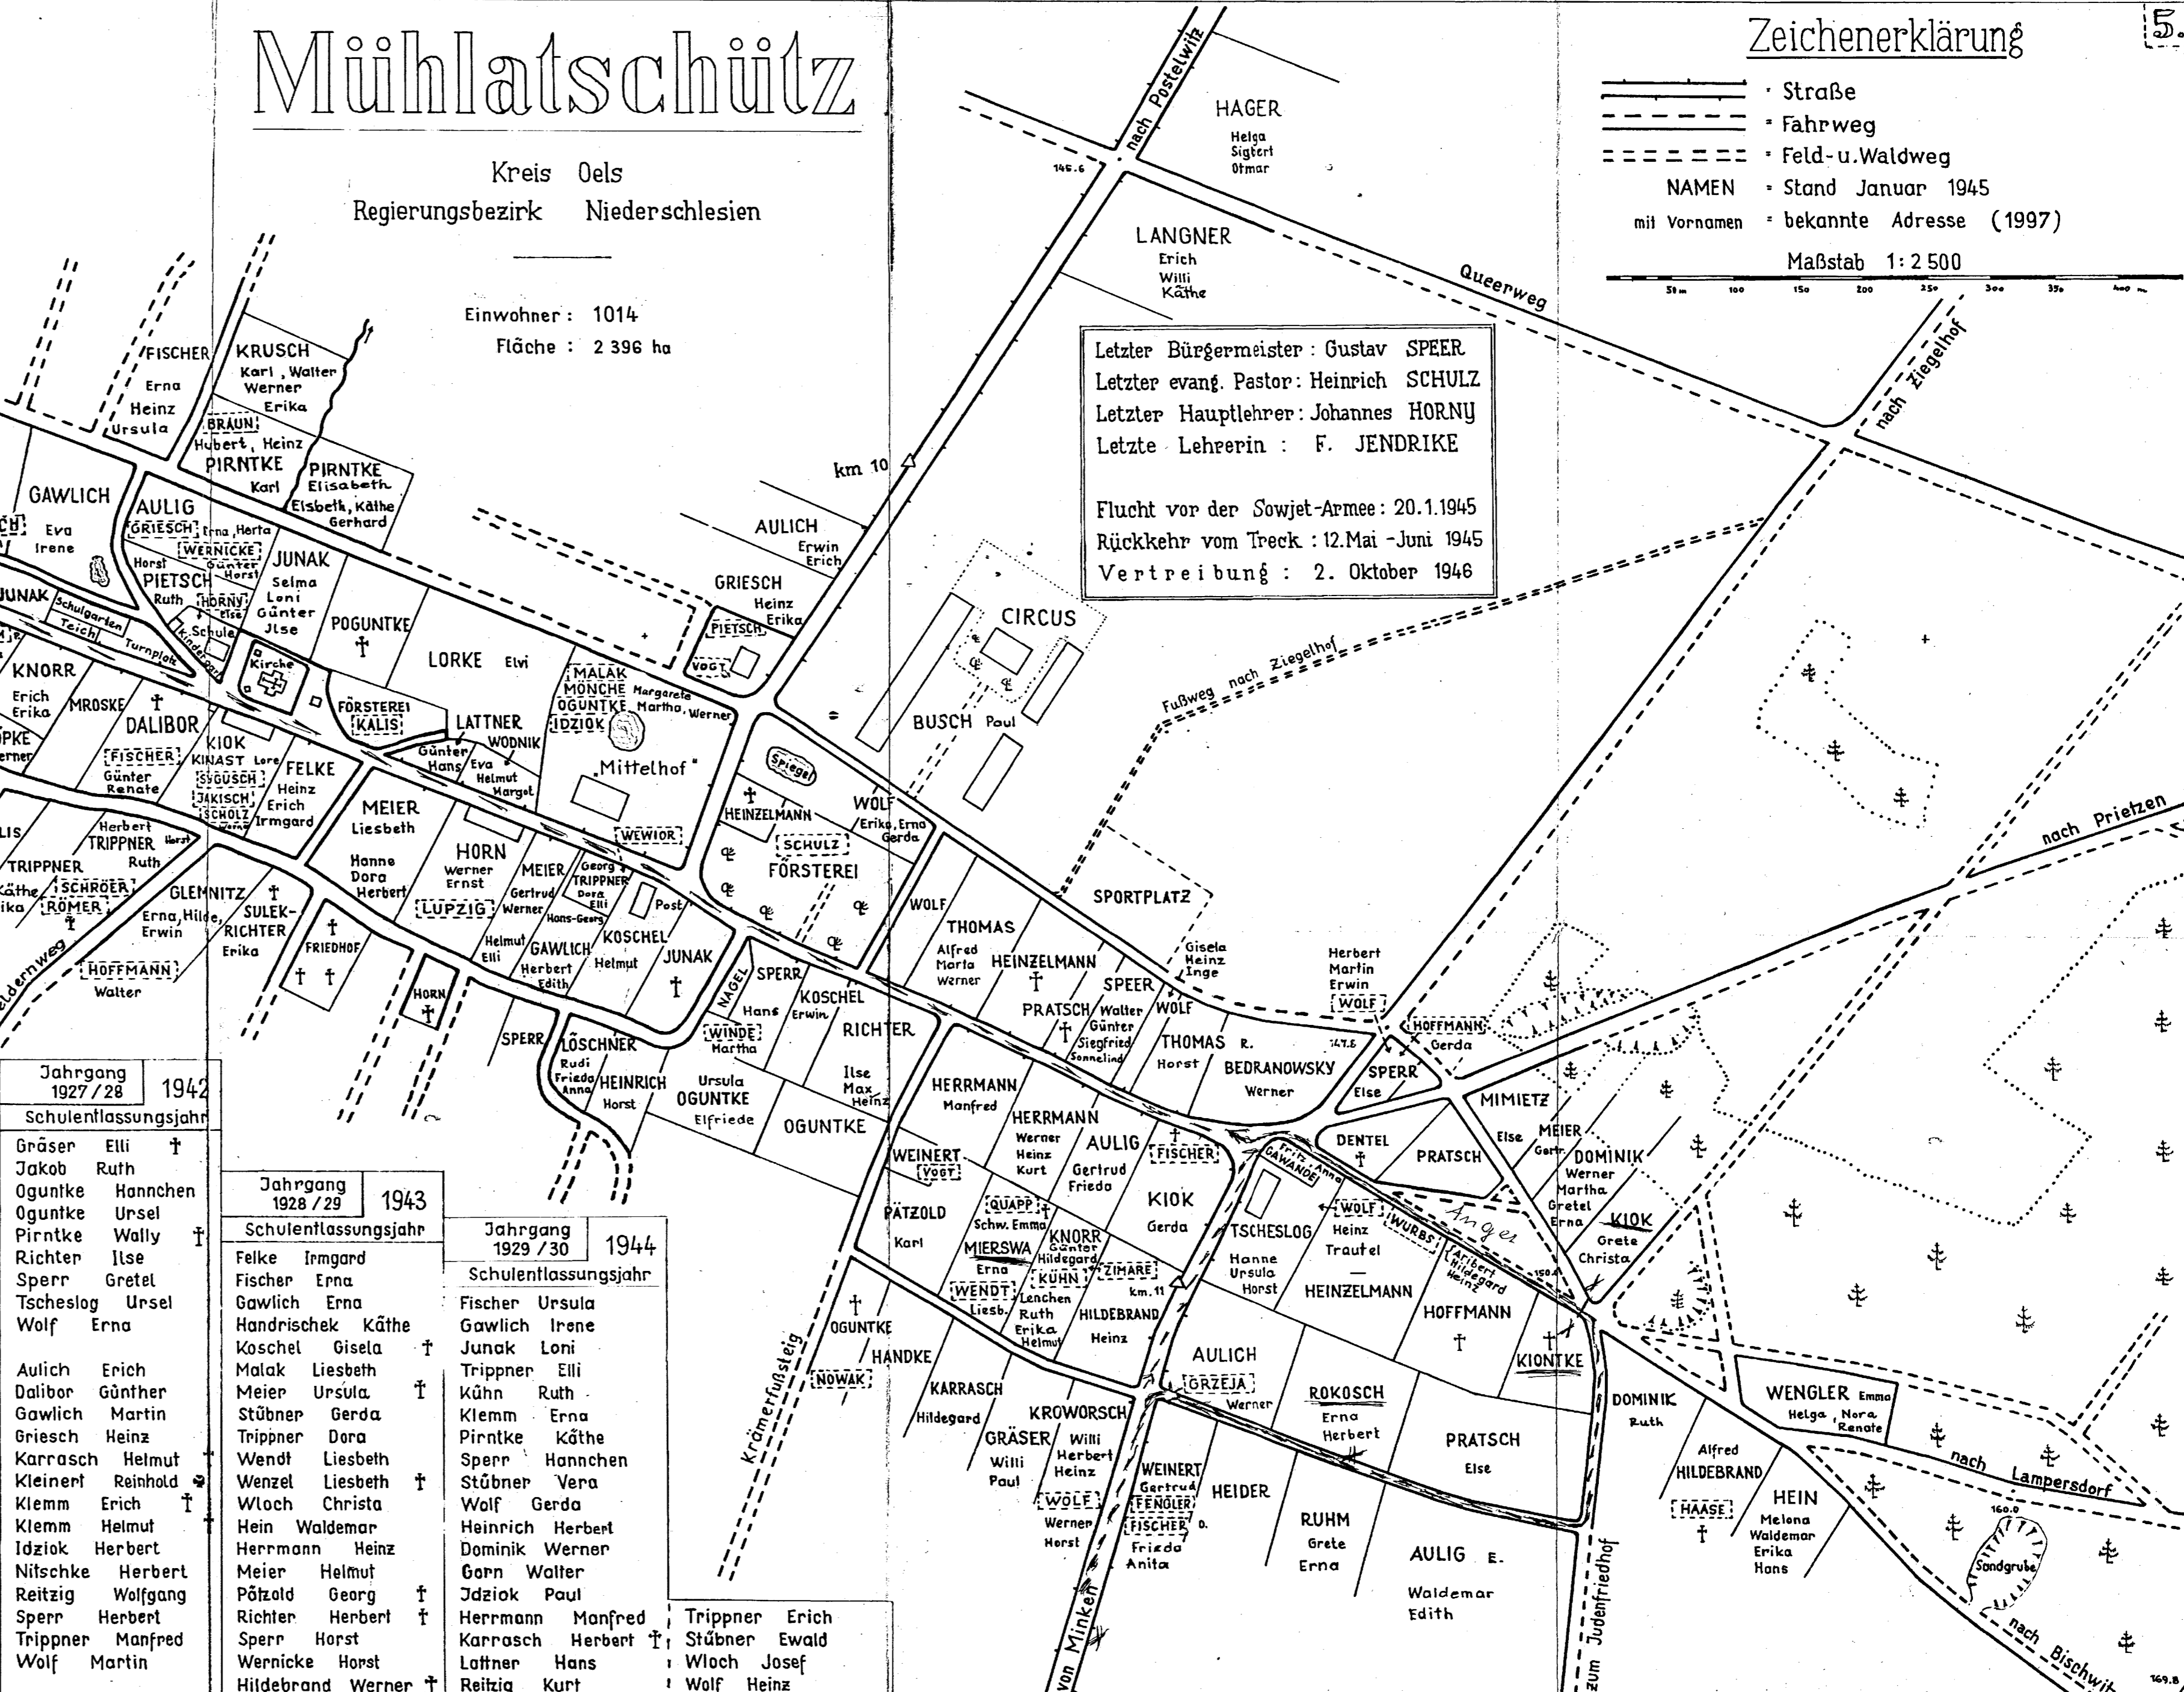

Jahrgang 1924/25	1939	Jahrgang 1925/26	1940
Schulentlassungsjahr	Schulentlassungsjahr	Schulentlassungsjahr	Schulentlassungsjahr
Dominik Grete Gawlich Edith Gawlich Eva Idziok Klara Klemm Hilde Kühn Emma †	Pietsch Gertrud Schaar Edith Scholz Friedel Sperr Herta Spiwak Frieda Vogt Lenchen Wewior Trudel †	Wernicke Gisela Oguntke Dora † Oguntke Elfriede Pruß Edith Sperr Gerda	Wewior Fritz Aulich Karl † Bedranowsky Alfred ✱ Felke Erich Gawlich Kurt Gräser Paul Herrmann Werner Hildebrand Alfred Hildebrand Heinz Klemm Herbert Knorr Martin † Trippner Helmut †

Jahrgang 1926/27	1941	Jahrgang 1927/28	1942
Schulentlassungsjahr	Schulentlassungsjahr	Schulentlassungsjahr	Schulentlassungsjahr
Biallas Mariechen Gawlich Käthe Glemnitz Hilde Kühn Erika Meier Erna † Meier Liesbeth	Biallas Mariechen Gawlich Käthe Glemnitz Hilde Kühn Erika Meier Erna † Meier Liesbeth	Gräser Elli † Jakob Ruth Oguntke Hannchen Oguntke Ursel Pirntke Wally Richter Ilse Sperr Gretel Tscheslog Ursel Wolf Erna	Gräser Elli † Jakob Ruth Oguntke Hannchen Oguntke Ursel Pirntke Wally Richter Ilse Sperr Gretel Tscheslog Ursel Wolf Erna

Letzter Bürgermeister: Gustav SPEER
Letzter evang. Pastor: Heinrich SCHULZ
Letzter Hauptlehrer: Johannes HORNY
Letzte Lehrerin: F. JENDRIKE

Flucht vor der Sowjet-Armee: 20.1.1945
Rückkehr vom Treck: 12.Mai - Juni 1945
Vertreibung: 2. Oktober 1946